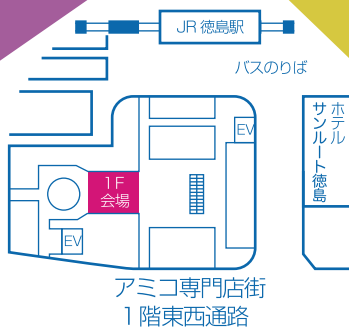

アミコ専門店街

学生ポスターデザイン広告展

協力店

ハウスオブローゼ

南海フローリスト

保険見直し本舗

MICKY PLACE

SHOO・LA・RUE

ジューピター

くわや

無料展示

写真は昨年度の展示内容です

展示期間：

2/11 (木) ~ 2/24 (水)

会場：

アミコ専門店街
1階東西通路

四国大学♡徳島駅前にぎわいキャンパス 2021

主催：四国大学 生活科学部 生活科学科 デザインコース

この展示およびイベントは、徳島駅前賑わい創出事業補助金（徳島市）の一部を使用して開催しています。今後の状況により、展示およびイベントの内容等、変更する場合がございますのでご了承ください。