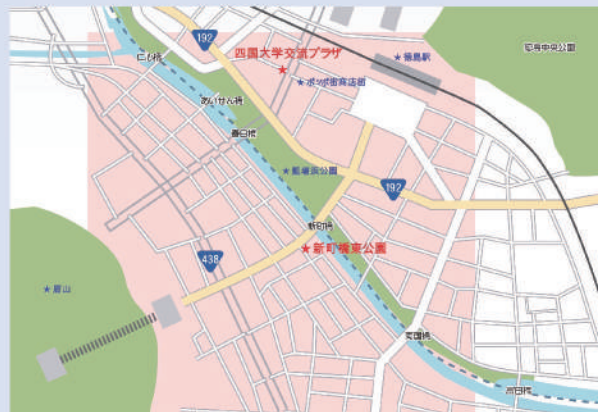

(シコダイ★アソビに関するお問い合わせ先)
四国大学 大学広報戦略室
TEL: 088-665-9578 (平日 9:00~17:00)

SHIKOKU UNIVERSITY
四国大学