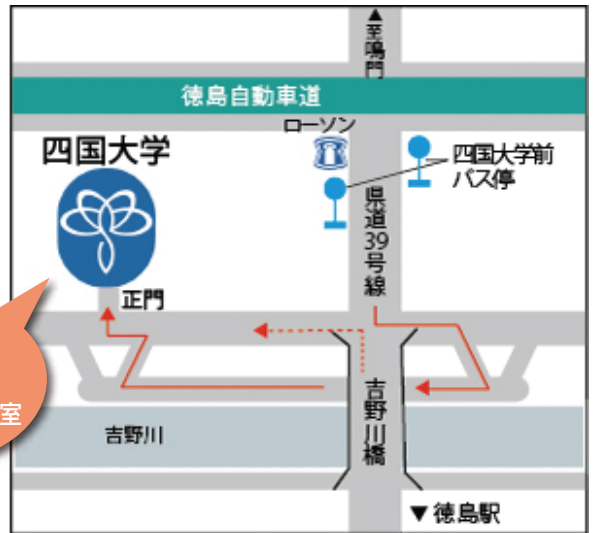

日時

令和元年

11月28日 木

13:00～14:30（開場12:30）

会場

四国大学共通講義棟1階 R101講義室

入場
無料

駐車場
あり

■駐車場について

正門入って右側の東駐車場をご利用いただけます。
台数に限りがあるので、可能な方は乗り合わせていただくか、公共交通機関をご利用ください。

講演会場
共通講義棟
1階R101講義室

■申込締切/令和元年 11 月 22 日(金)

四国大学附属経営情報研究所 学術講演会 参加申込書

参加希望者名	所属施設 (事業所名、勤務先、学校名等)	連絡先
ふりがな ----- お名前		
ふりがな ----- お名前		
ふりがな ----- お名前		
ふりがな ----- お名前		
ふりがな ----- お名前		