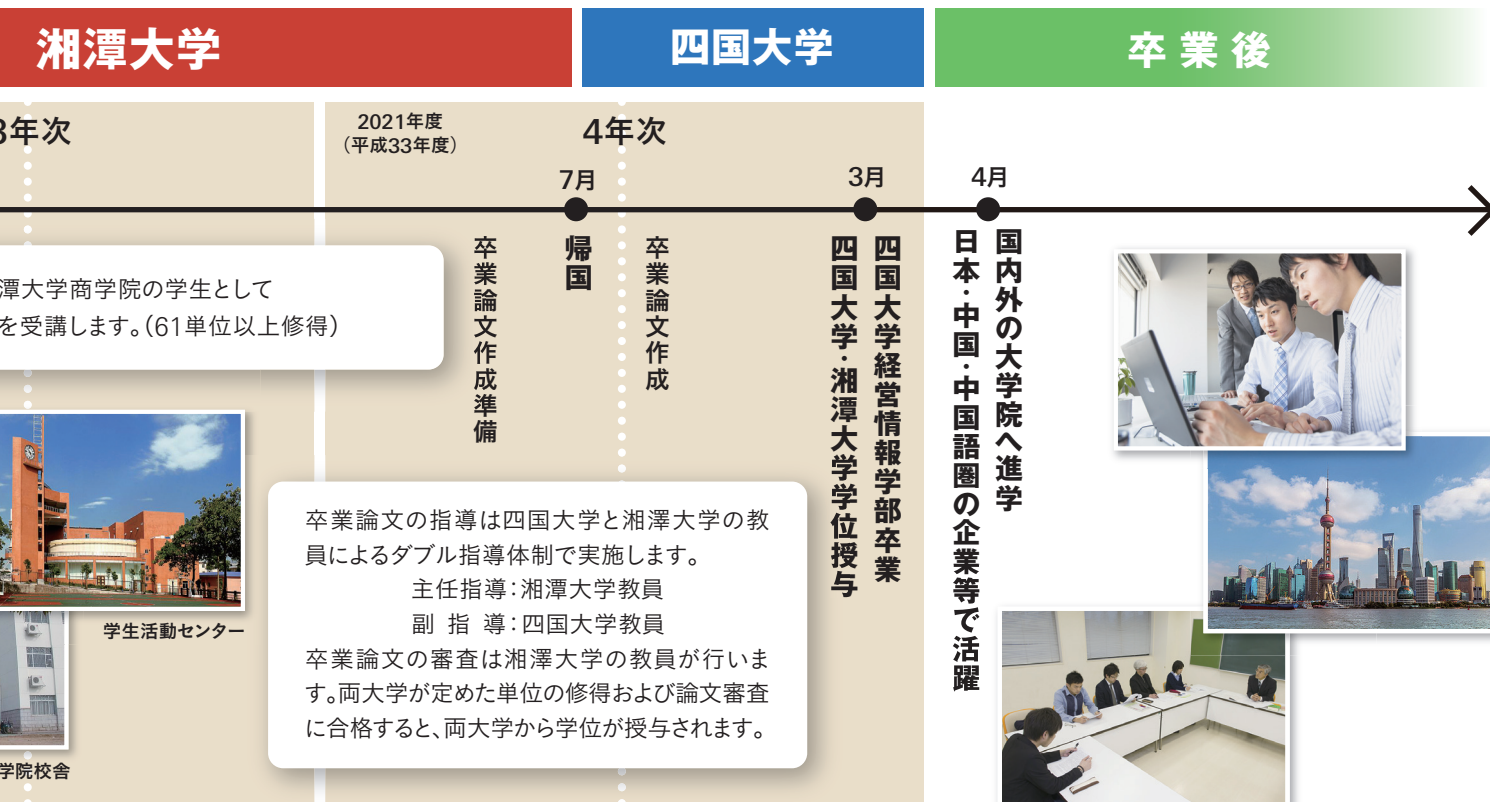

学からそれぞれ学位を授与。

、湘潭大学で1年6ヵ月(3年次と4年次前期)の期間修学します。