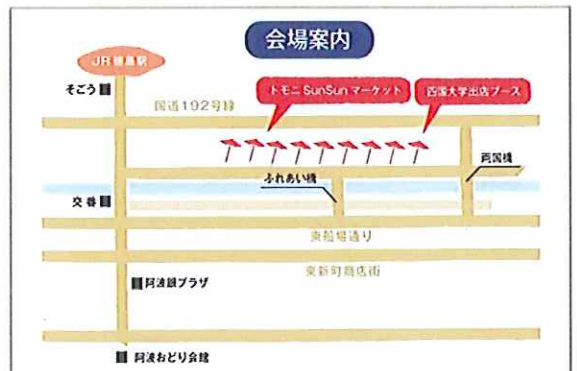

アンケート回答者に
ジビエカレーパンの試食

徳島博士になろう! あわ検定クイズ

四国大学が毎年開催している「あわ検定」。過去の出題内容に挑戦するクイズラリーを開催します。

全問正解者に
大学オリジナルグッズを
プレゼント

親子 プログラミング教室

プログラミング的思考が身につくドリルなどを親子で体験してもらいます。

ステージ パフォーマンス

児童学科と音楽科の学生が、ダンスやチアリーダーのパフォーマンス、アコースティックライブをします。ラグビー選手とのバスゲームもあります。