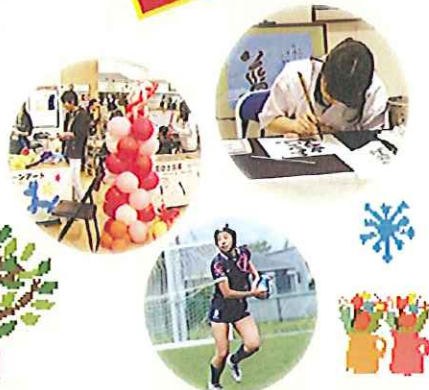

参加者全員に
素敵な景品を
プレゼント

似顔絵 ポストカード

人間生活科学科デザインコースの学生が、来場者の似顔絵を描きます。デザイン性に富んだポストカードの販売もあります。

バルーンアート

お花や犬、剣などのバルーンアートを作ってみませんか。人間生活科学科デザインコースの学生がワークショップを開催します。

ジビエ ふあくとりー

人間健康科食物栄養専攻の学生がジビエメニューを開発しました。レシピ集の配布やあわジビエキーマカレーの販売もあります。

アンケート回答者に
ジビエカレーパンの試食

徳島博士になろう! あわ検定クイズ

四国大学が毎年開催している「あわ検定」。過去の出題内容に挑戦するクイズラリーを開催します。

全問正解者に
大学オリジナルグッズを
プレゼント

親子 プログラミング教室

プログラミング的思考が身につくドリルなどを親子で体験してもらいます。

ステージ パフォーマンス

児童学科と音楽科の学生が、ダンスやチアリーダーのパフォーマンス、アコースティックライブをします。ラグビー選手とのバスゲームもあります。