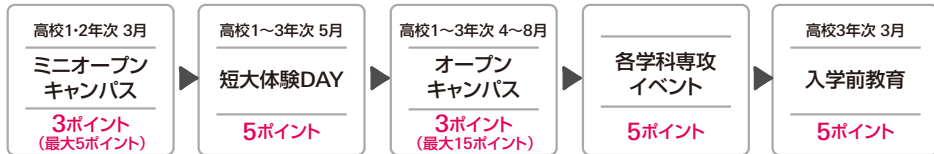

\*保護者も同伴で参加する場合、藍場町地下駐車場の無料券をお渡しします。

<https://www.tagriba.com/>

TAG-RI-BA  
Instagram

# 「あいたん入学応援ポイント」について

四国大学短期大学部入学前高校生用公式LINEアカウントに登録して、短大体験DAY、オープンキャンパスと対象イベントに参加しポイントを集めれば 入学後に授業で役立つグッズがもらえる!!

お友達登録はこちらから

## 公式LINEアカウント

☆四国大学短期大学部☆に登録して、最新情報とポイントをゲットしよう!

分からないことがあればLINEで聞いてね

あいたん入学応援ポイントがもらえるイベント一覧

受験・入学  
入学後に授業で役立つグッズがもらえる!!

まずは、ミニオープンキャンパス(3月20日)に参加して、ポイントを集めよう!

Experience Day

# 短大体験DAY

四国大学短期大学部の5つの学科専攻の学びをキャンパスで体験できる!

【開催日】  
2024年

5月25日(土)

- 受付 / 12:30～
- 説明会 / 13:00～
- 各学科専攻によるイベント / 13:30～

参加するとあいたん入学応援ポイントが5ポイントもらえるよ

ビジネス・コミュニケーション科  
パーソナルファイナンス

食物栄養専攻  
ゼリーが固まらない?  
—食品が持つ酵素のはなし—