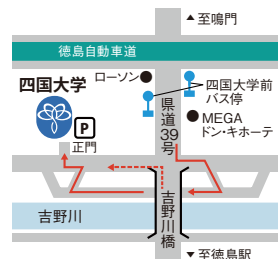

## 四国大学

Open Campus

# オープンキャンパス

大学と短大の違いを感じられる!  
キャンパスライフや入試など  
詳しい説明も聞ける!

参加するとあいたん入学応援ポイントが各回3ポイントもらえるよ

開催日

4/27(土)

6/9(日)

7/7(日)

7/28(日)

8/24(土)

人が集まる「人」をつくる、大学。

SHIKOKU UNIVERSITY  
四国大学

〒771-1192  
徳島県徳島市応神町古川  
TEL 088-665-1300(代表)  
<https://www.shikoku-u.ac.jp/academics/junior/>

四国大学短期大学部 | ビジネス・コミュニケーション科、人間健康科食物栄養専攻、人間健康科介護福祉専攻、幼児教育保育科、音楽科

●アクセス: JR徳島駅から路線バス15分「四国大学前」下車 徒歩3分