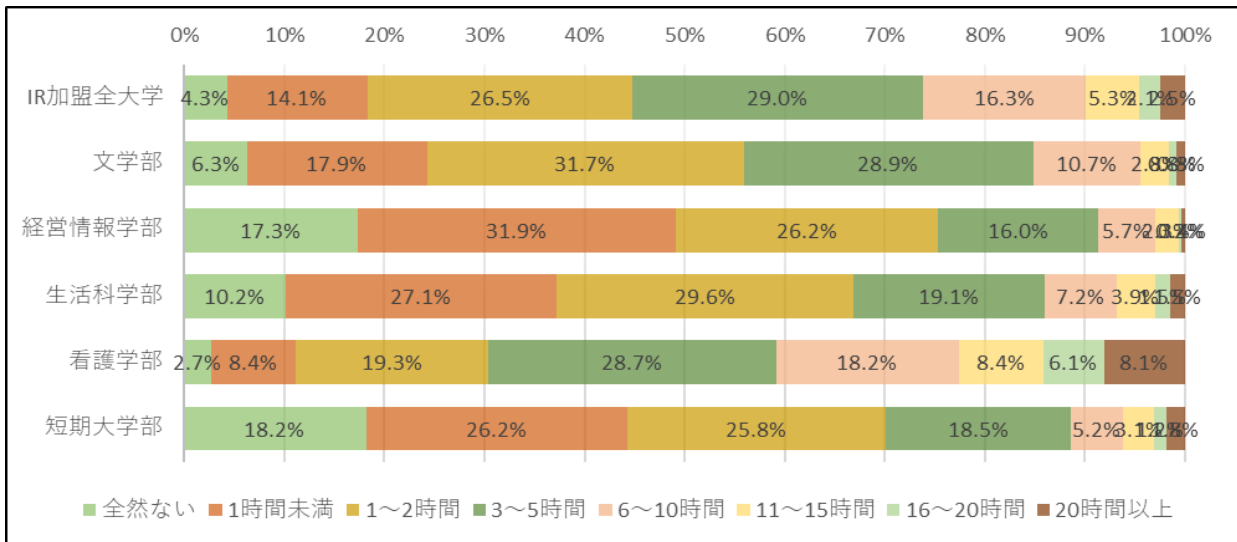

令和元年度学生調査 週あたりの活動時間 [単年度] (大学1～4年生, 短大1～2年生)

[問9A] 授業や実験に出る

[問9B] 授業時間以外に、授業課題や準備学習、復習をする

[問9C] 授業時間以外に、授業に関連しない勉強をする

[問9D] オフィスアワーなど、授業時間外に教員と面談する

[問9E] 部活動や同好会に参加する

[問9F] 大学外でアルバイトや仕事をする

[問9G] 読書をする（マンガ・雑誌を除く）

[問9H] 個人的な趣味活動をする（テレビやゲーム、映画鑑賞など）