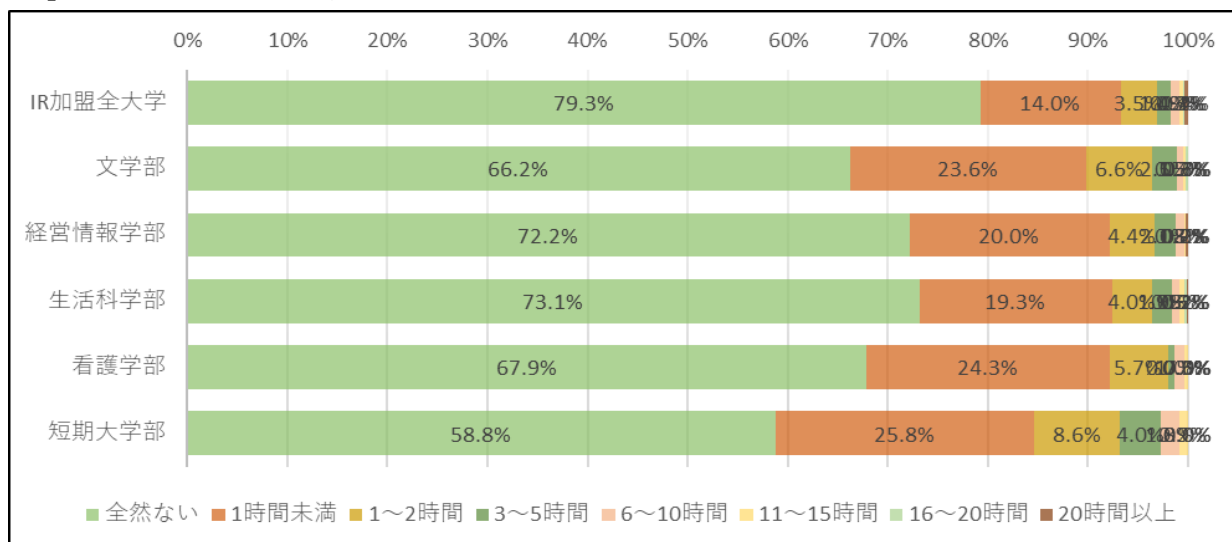

令和元年度学生調査 週あたりの活動時間 [単年度] (大学1～4年生, 短大1～2年生)

[問9A] 授業や実験に出る

[問9B] 授業時間以外に、授業課題や準備学習、復習をする

[問9C] 授業時間以外に、授業に関連しない勉強をする

[問9D] オフィスアワーなど、授業時間外に教員と面談する

[問9E] 部活動や同好会に参加する

[問9F] 大学外でアルバイトや仕事をする

[問9G] 読書をする（マンガ・雑誌を除く）

[問9H] 個人的な趣味活動をする（テレビやゲーム、映画鑑賞など）