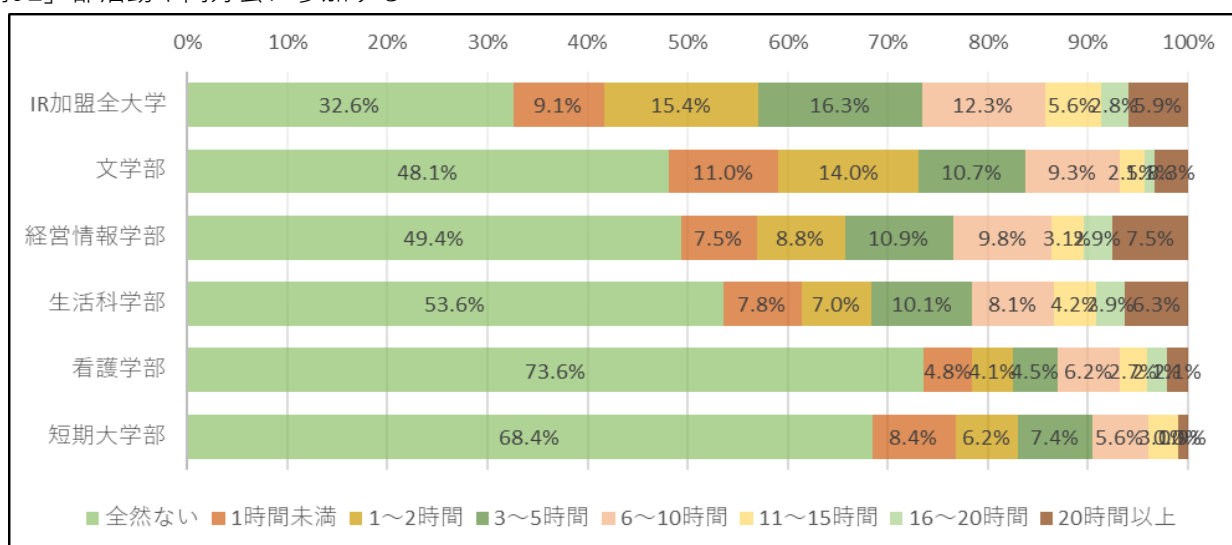

令和元年度学生調査 週あたりの活動時間 [単年度] (大学1～4年生, 短大1～2年生)

[問9A] 授業や実験に出る

[問9B] 授業時間以外に、授業課題や準備学習、復習をする

[問9C] 授業時間以外に、授業に関連しない勉強をする

[問9D] オフィスアワーなど、授業時間外に教員と面談する

[問9E] 部活動や同好会に参加する

[問9F] 大学外でアルバイトや仕事をする

[問9G] 読書をする（マンガ・雑誌を除く）

[問9H] 個人的な趣味活動をする（テレビやゲーム、映画鑑賞など）