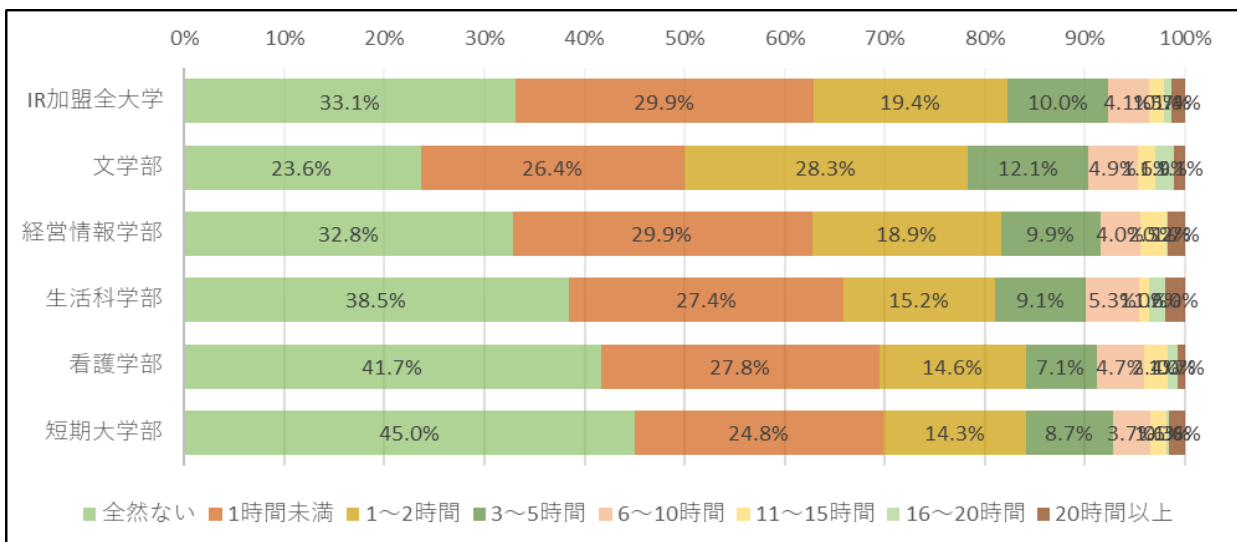

令和元年度学生調査 週あたりの活動時間 [単年度] (大学1～4年生, 短大1～2年生)

[問9A] 授業や実験に出る

[問9B] 授業時間以外に、授業課題や準備学習、復習をする

[問9C] 授業時間以外に、授業に関連しない勉強をする

[問9D] オフィスアワーなど、授業時間外に教員と面談する

[問9E] 部活動や同好会に参加する

[問9F] 大学外でアルバイトや仕事をする

[問9G] 読書をする（マンガ・雑誌を除く）

[問9H] 個人的な趣味活動をする（テレビやゲーム、映画鑑賞など）