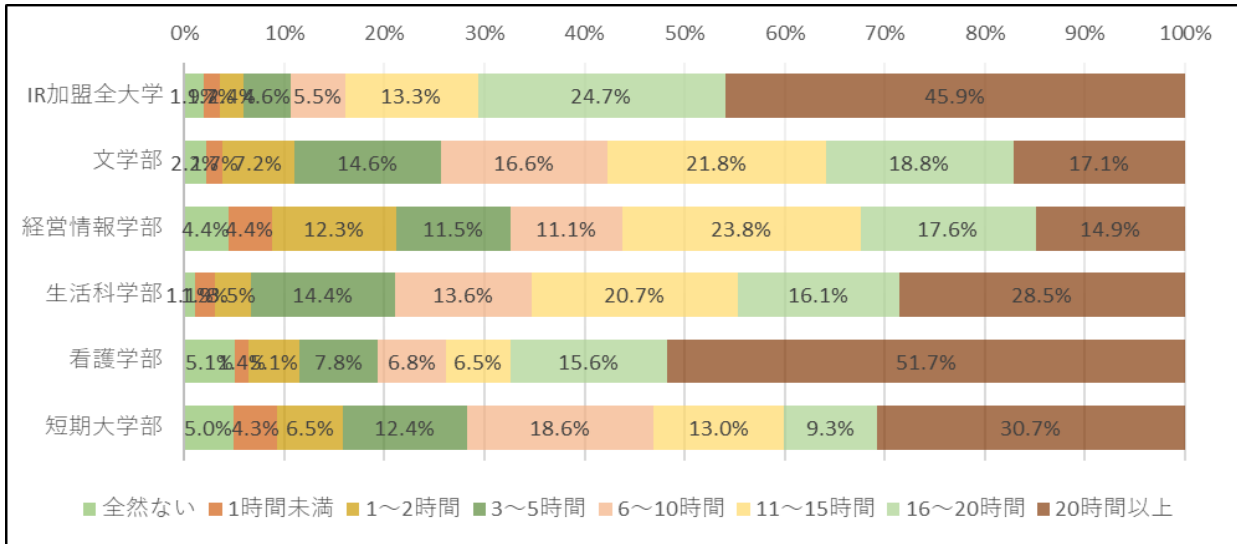

令和元年度学生調査 週あたりの活動時間 [単年度] (大学1～4年生, 短大1～2年生)

[問9A] 授業や実験に出る

[問9B] 授業時間以外に、授業課題や準備学習、復習をする

[問9C] 授業時間以外に、授業に関連しない勉強をする

[問9D] オフィスアワーなど、授業時間外に教員と面談する

[問9E] 部活動や同好会に参加する

[問9F] 大学外でアルバイトや仕事をする

[問9G] 読書をする（マンガ・雑誌を除く）

[問9H] 個人的な趣味活動をする（テレビやゲーム、映画鑑賞など）