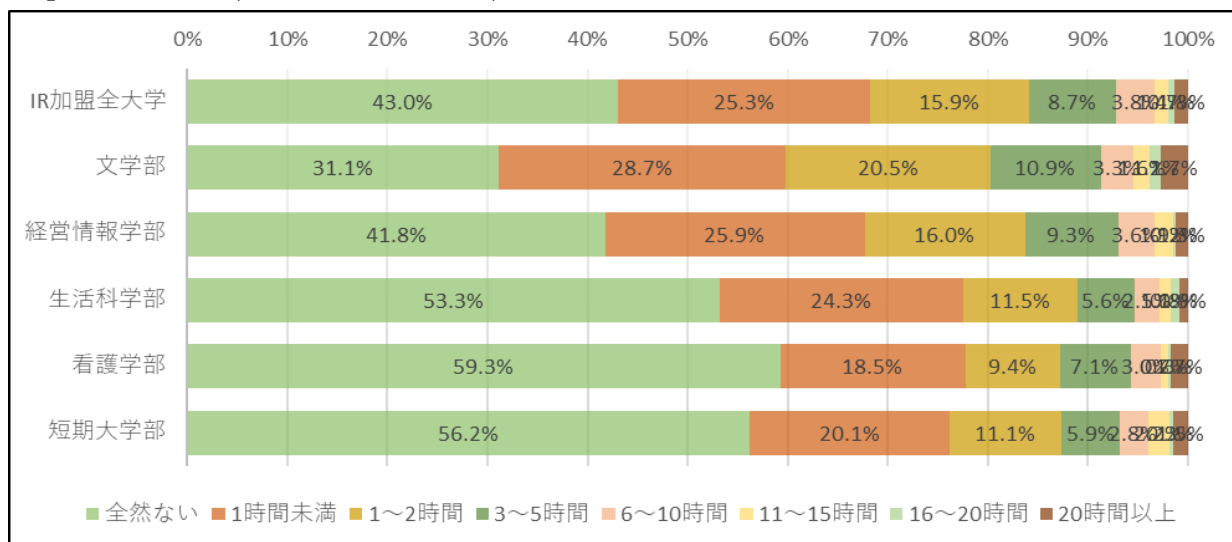

令和元年度学生調査 週あたりの活動時間 [単年度] (大学1～4年生, 短大1～2年生)

[問9A] 授業や実験に出る

[問9B] 授業時間以外に、授業課題や準備学習、復習をする

[問9C] 授業時間以外に、授業に関連しない勉強をする

[問9D] オフィスアワーなど、授業時間外に教員と面談する

[問9E] 部活動や同好会に参加する

[問9F] 大学外でアルバイトや仕事をする

[問9G] 読書をする（マンガ・雑誌を除く）

[問9H] 個人的な趣味活動をする（テレビやゲーム、映画鑑賞など）