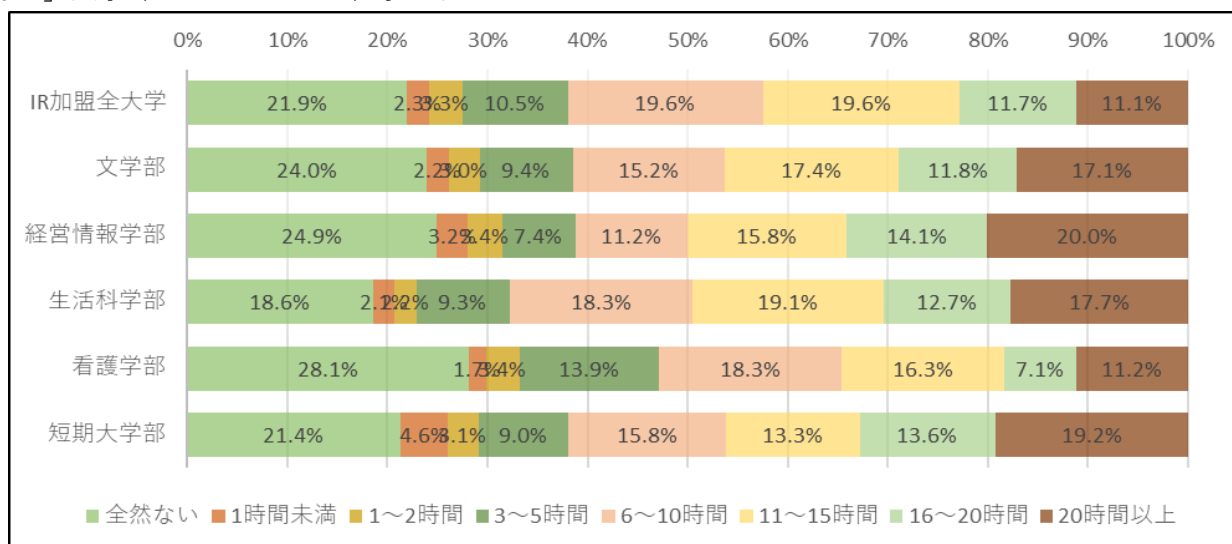

令和元年度学生調査 週あたりの活動時間 [単年度] (大学1～4年生, 短大1～2年生)

[問9A] 授業や実験に出る

[問9B] 授業時間以外に、授業課題や準備学習、復習をする

[問9C] 授業時間以外に、授業に関連しない勉強をする

[問9D] オフィスアワーなど、授業時間外に教員と面談する

[問9E] 部活動や同好会に参加する

[問9F] 大学外でアルバイトや仕事をする

[問9G] 読書をする（マンガ・雑誌を除く）

[問9H] 個人的な趣味活動をする（テレビやゲーム、映画鑑賞など）